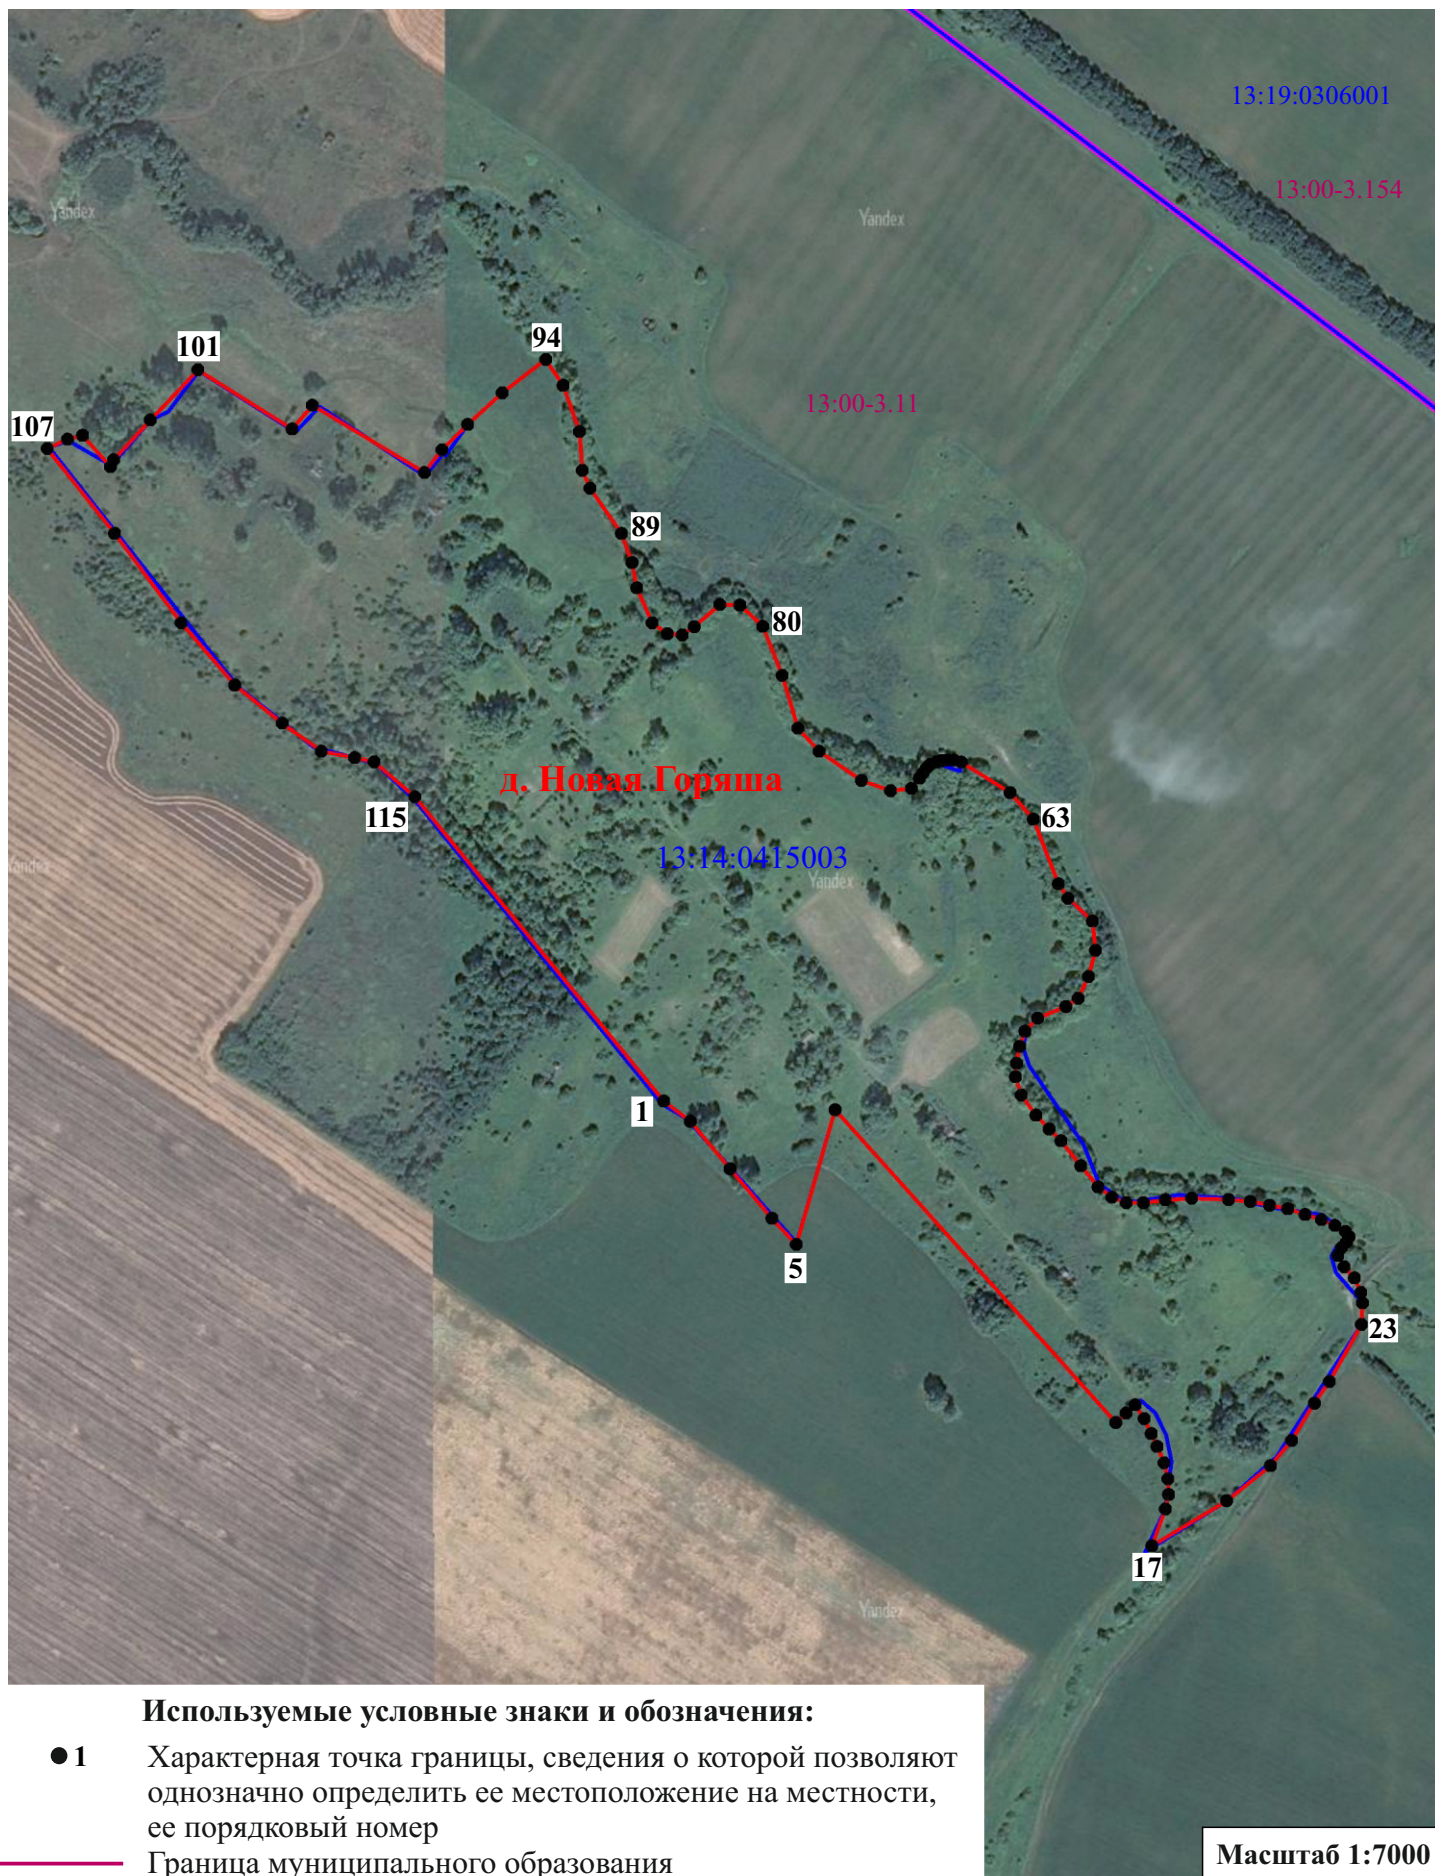

Раздел 4
План границ объекта

Используемые условные знаки и обозначения:

- 1 Характерная точка границы, сведения о которой позволяют однозначно определить ее местоположение на местности, ее порядковый номер
- Граница муниципального образования
- Граница населенного пункта
- Граница кадастрового квартала
- 13:00-3.11 Кадастровый номер кадастрового квартала
- 13:14:0415003 Реестровый номер границы муниципального образования

Масштаб 1:7000